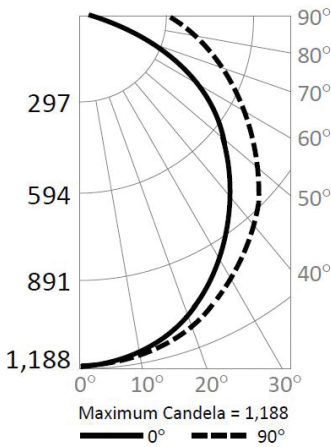

**Dimensions**

	BLC SLED2FT	BLC SLED3FT	BLC SLED4FT	BLC SLED8FT
<b>Length (L)</b>	24"	36"	48"	96"
<b>Width (W)</b>	3 3/8"	3 3/8"	3 3/8"	3 3/8"
<b>Height (H)</b>	3 1/2"	3 1/2"	3 1/2"	3 1/2"
<b>Weight (lbs.)</b>	1.9	2.5	2.9	5.1

**Sample Photometry**

(Example: BLCSLED4FT-32-5KMV-ET (4,256 lumens))

**Candlepower Summary**

	0°	90°
0°	1,188	1,188
10°	1,154	1,169
20°	1,064	1,112
30°	926	1,027
40°	758	921
50°	574	794
60°	391	667
70°	216	540
80°	70	427
90°	5	328